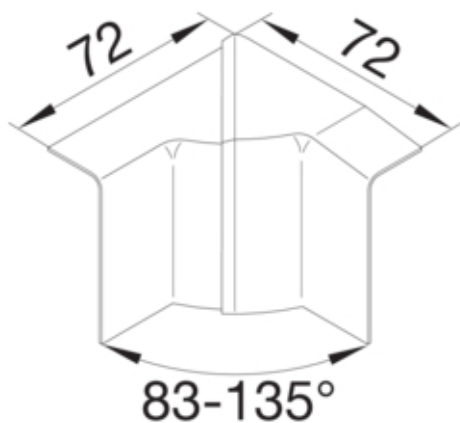

Cot interior SL20055, aluminiu

SL200554D1

#### Dimensiuni

Înălțimea canalului	55 mm
Latimea canalului	20 mm