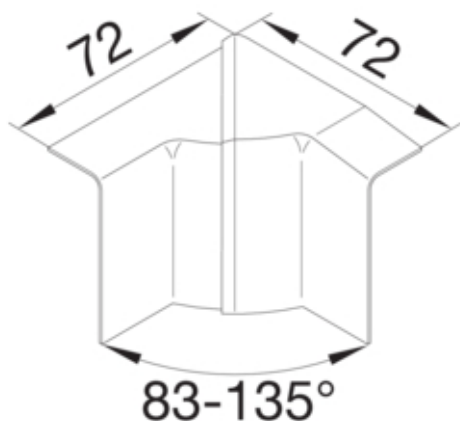

Cot interior SL20055, artar

SL200554D3

Arhitectura

Tip de montaj	Blocat
---------------	--------

Capac, usa

Secțiune superioara cu garnitura de etansare	Nu
--	----

Materiale

Culoare	artar
Material	ABS
Grup materiale	Plastic
Suprafata	imprimat

Dimensiuni

Înălțimea canalului	55 mm
Latimea canalului	20 mm

Montare

Folie de protectie	Nu
Doza pardoseala	-

Setari

Distanța de detectie	83/135 °
----------------------	----------

Accesorii incluse

Configurare accesorii	Piesa fasonata pentru capac
-----------------------	-----------------------------