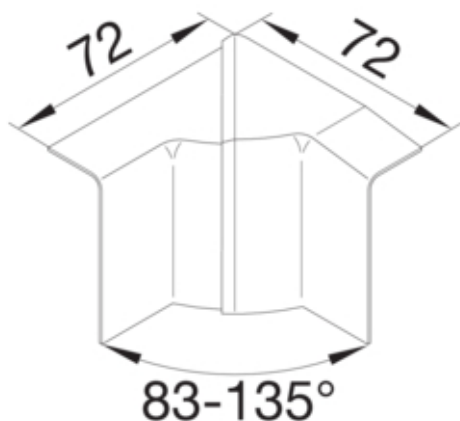

Cot interior SL20055, cires

SL200554D4

Arhitectura

Tip de montaj	Blocat
---------------	--------

Capac, usa

Secțiune superioara cu garnitura de etansare	Nu
--	----

Materiale

Culoare	cires
Material	ABS
Grup materiale	Plastic
Suprafata	imprimat

Dimensiuni

Înălțimea canalului	55 mm
Latimea canalului	20 mm

Montare

Folie de protectie	Nu
Doza pardoseala	-

Setari

Distanța de detectie	83/135 °
----------------------	----------

Accesorii incluse

Configurare accesorii	Piesa fasonata pentru capac
-----------------------	-----------------------------