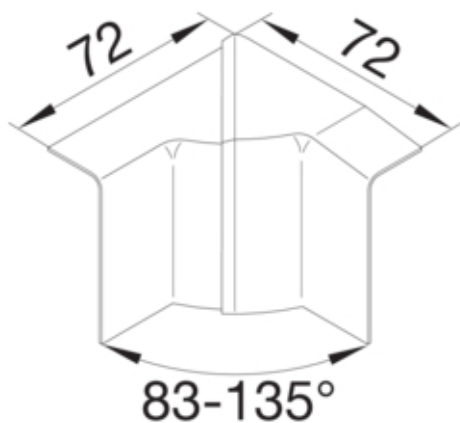

Cot interior SL20055, fag

SL200554D2

Arhitectura

Tip de montaj	Blocat
---------------	--------

Capac, usa

Secțiune superioara cu garnitura de etansare	Nu
--	----

Materiale

Culoare	fag
Material	ABS
Grup materiale	Plastic
Suprafata	imprimat

Dimensiuni

Înălțimea canalului	55 mm
Latimea canalului	20 mm

Montare

Folie de protectie	Nu
Doza pardoseala	-

Setari

Distanța de detectie	83/135 °
----------------------	----------

Accesorii incluse

Configurare accesorii	Piesa fasonata pentru capac
-----------------------	-----------------------------