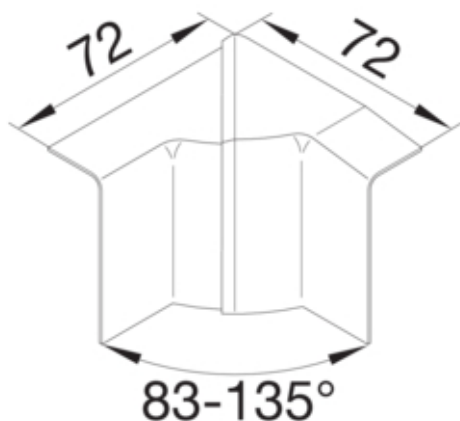

Arhitectura

Tip de montaj	Blocat

Capac, usa

Secțiune superioara cu garnitura de etansare	Nu

Materiale

Culoare RAL	RAL 9010 - alb pur
Culoare	alb pur
Material	ABS
Grup materiale	Plastic
Suprafata	netratat

Dimensiuni

Înălțimea canalului	55 mm
Latimea canalului	20 mm

Montare

Folie de protectie	Nu
Doza pardoseala	-

Setari

Distanța de detectie	83/135 °

Accesorii incluse

Configurare accesorii	Piesa fasonata pentru capac

Echipament

Casare de taiere	Da

Utilizare

Tip produs	Coltar interior reglabil