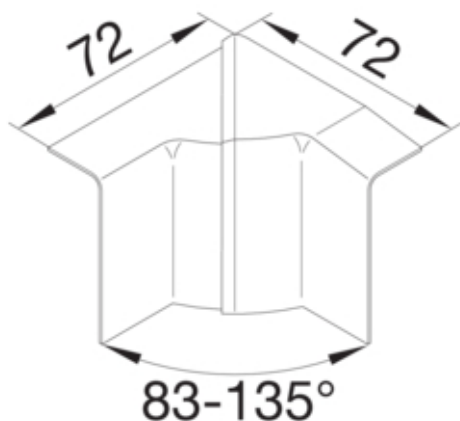

Cot interior SL20055, RAL9011

SL2005549011

Arhitectura

Tip de montaj	Blocat
---------------	--------

Capac, usa

Sectiune superioara cu garnitura de etansare	Nu
--	----

Materiale

Culoare RAL	RAL 9011 - negru grafit
Culoare	negru grafit
Material	ABS
Grup materiale	Plastic
Suprafata	netratat

Dimensiuni

Înaltimea canalului	55 mm
Latimea canalului	20 mm

Montare

Folie de protectie	Nu
Doza pardoseala	-

Setari

Distanta de detectie	83/135 °
----------------------	----------

Accesorii incluse

Configurare accesorii	Piesa fasonata pentru capac
-----------------------	-----------------------------