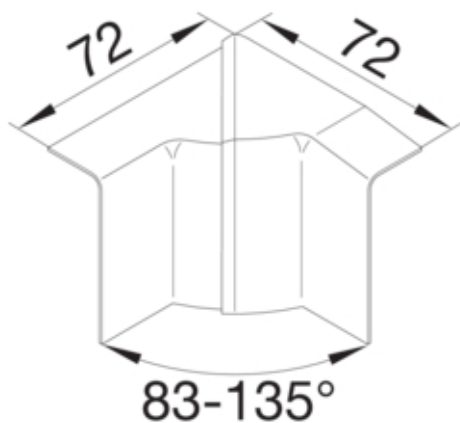

Arhitectura

Tip de montaj	Blocat

Capac, usa

Secțiune superioara cu garnitura de etansare	Nu

Materiale

Culoare	stejar
Material	ABS
Grup materiale	Plastic
Suprafata	imprimat

Dimensiuni

Înălțimea canalului	55 mm
Latimea canalului	20 mm

Montare

Folie de protectie	Nu
Doza pardoseala	-

Setari

Distanța de detectie	83/135 °

Accesorii incluse

Configurare accesorii	Piesa fasonata pentru capac

Echipament

Caserare de taiere	Da

Utilizare

Tip produs	Coltar interior reglabil