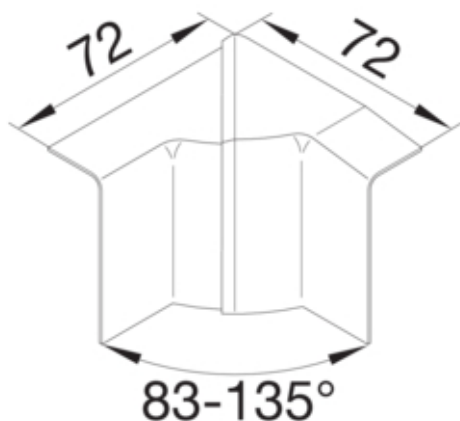

Cot interior SL20055, sucupira

SL200554D6

Arhitectura

Tip de montaj	Blocat
---------------	--------

Capac, usa

Secțiune superioara cu garnitura de etansare	Nu
--	----

Materiale

Culoare	Sucupira
Material	ABS
Grup materiale	Plastic
Suprafata	imprimat

Dimensiuni

Înălțimea canalului	55 mm
Latimea canalului	20 mm

Montare

Folie de protectie	Nu
Doza pardoseala	-

Setari

Distanța de detectie	83/135 °
----------------------	----------

Accesorii incluse

Configurare accesorii	Piesa fasonata pentru capac
-----------------------	-----------------------------