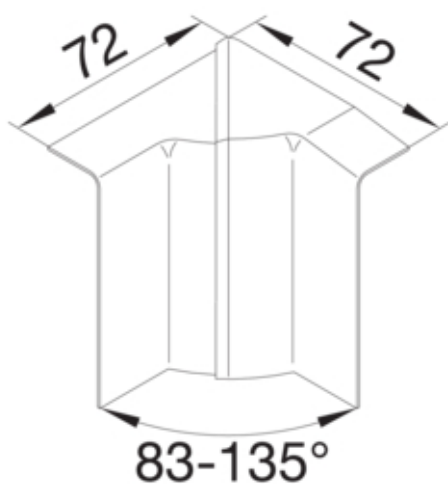

Cot interior SL20080, aluminiu

SL200804D1

Arhitectura

Tip de montaj	Blocat
---------------	--------

Capac, usa

Secțiune superioara cu garnitura de etansare	Nu
--	----

Materiale

Culoare	Aluminiu
Material	ABS
Grup materiale	Plastic
Suprafata	lacuit

Dimensiuni

Înălțimea canalului	80 mm
Latimea canalului	20 mm

Montare

Folie de protectie	Nu
Doza pardoseala	-

Setari

Distanța de detectie	83/135 °
----------------------	----------

Accesorii incluse

Configurare accesorii	Piesa fasonata pentru capac
-----------------------	-----------------------------