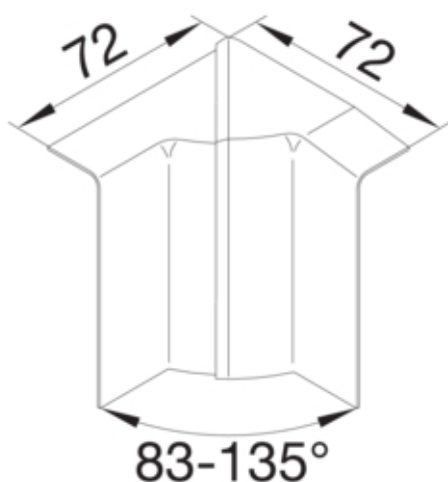

Arhitectura

Tip de montaj	Blocat

Capac, usa

Secțiune superioara cu garnitura de etansare	Nu

Materiale

Culoare	artar
Material	ABS
Grup materiale	Plastic
Suprafata	imprimat

Dimensiuni

Înălțimea canalului	80 mm
Latimea canalului	20 mm

Montare

Folie de protectie	Nu
Doza pardoseala	-

Setari

Distanța de detectie	83/135 °

Accesorii incluse

Configurare accesorii	Piesa fasonata pentru capac

Echipament

Caserare de taiere	Da

Utilizare

Tip produs	Coltar interior reglabil