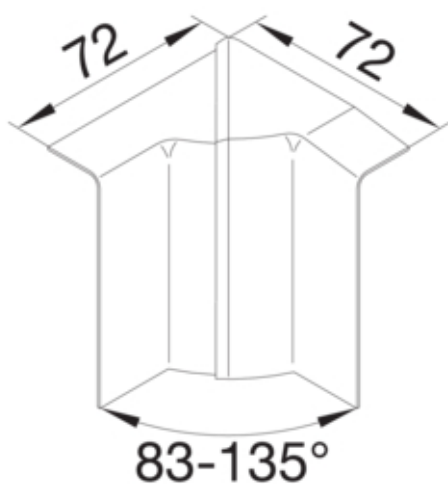

Cot interior SL20080, cires

SL200804D4

Arhitectura

Tip de montaj	Blocat
---------------	--------

Capac, usa

Secțiune superioara cu garnitura de etansare	Nu
--	----

Materiale

Culoare	cires
Material	ABS
Grup materiale	Plastic
Suprafata	imprimat

Dimensiuni

Înălțimea canalului	80 mm
Latimea canalului	20 mm

Montare

Folie de protectie	Nu
Doza pardoseala	-

Setari

Distanța de detectie	83/135 °
----------------------	----------

Accesorii incluse

Configurare accesorii	Piesa fasonata pentru capac
-----------------------	-----------------------------