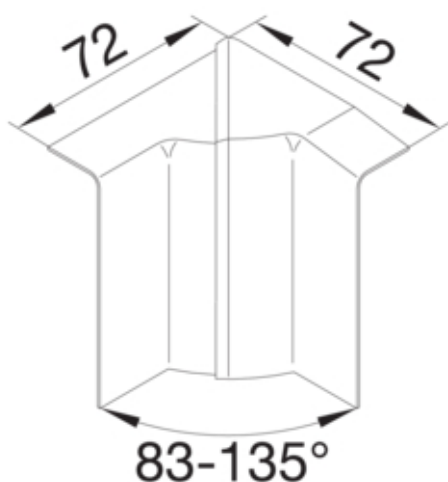

Cot interior SL20080, fag

SL200804D2

Arhitectura

Tip de montaj	Blocat
---------------	--------

Capac, usa

Secțiune superioara cu garnitura de etansare	Nu
--	----

Materiale

Culoare	fag
Material	ABS
Grup materiale	Plastic
Suprafata	imprimat

Dimensiuni

Înălțimea canalului	80 mm
Latimea canalului	20 mm

Montare

Folie de protectie	Nu
Doza pardoseala	-

Setari

Distanța de detectie	83/135 °
----------------------	----------

Accesorii incluse

Configurare accesorii	Piesa fasonata pentru capac
-----------------------	-----------------------------