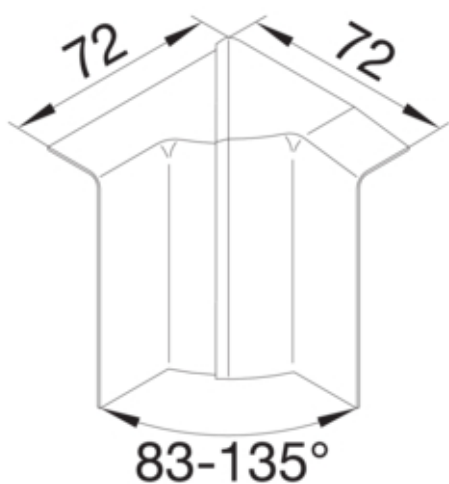

Arhitectura

Tip de montaj	Blocat

Capac, usa

Sectiune superioara cu garnitura de etansare	Nu

Materiale

Culoare RAL	RAL 9010 - alb pur
Culoare	alb pur
Material	ABS
Grup materiale	Plastic
Suprafata	netratat

Dimensiuni

Înaltimea canalului	80 mm
Latimea canalului	20 mm

Montare

Folie de protectie	Nu
Doza pardoseala	-

Setari

Distanta de detectie	83/135 °

Accesorii incluse

Configurare accesorii	Piesa fasonata pentru capac

Echipament

Casare de taiere	Da

Utilizare

Tip produs	Coltar interior reglabil