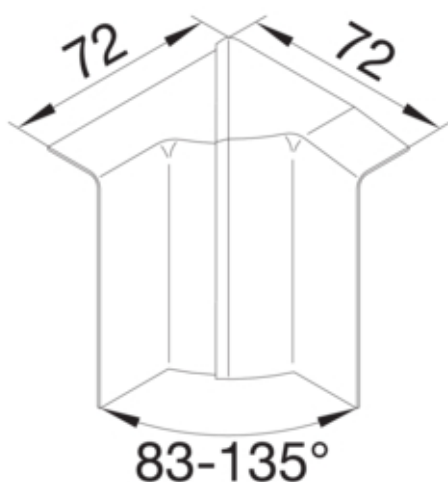

Cot interior SL20080, RAL9011

SL2008049011

Arhitectura

Tip de montaj Blocat

Capac, usa

Sectiune superioara cu garnitura de etansare Nu

Materiale

Culoare RAL RAL 9011 - negru grafit
Culoare negru grafit
Material ABS
Grup materiale Plastic
Suprafata netratat

Dimensiuni

Înaltimea canalului 80 mm
Latimea canalului 20 mm

Montare

Folie de protectie Nu
Doza pardoseala -

Setari

Distanta de detectie 83/135 °

Accesorii incluse

Configurare accesorii Piesa fasonata pentru capac