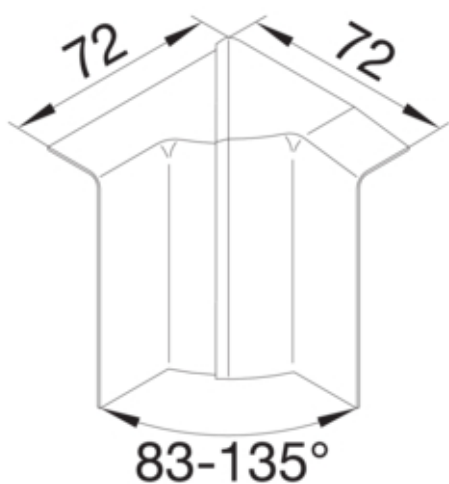

Cot interior SL20080, stejar

SL200804D5

Arhitectura

Tip de montaj	Blocat
---------------	--------

Capac, usa

Secțiune superioara cu garnitura de etansare	Nu
--	----

Materiale

Culoare	stejar
Material	ABS
Grup materiale	Plastic
Suprafata	imprimat

Dimensiuni

Înălțimea canalului	80 mm
Latimea canalului	20 mm

Montare

Folie de protectie	Nu
Doza pardoseala	-

Setari

Distanța de detectie	83/135 °
----------------------	----------

Accesorii incluse

Configurare accesorii	Piesa fasonata pentru capac
-----------------------	-----------------------------