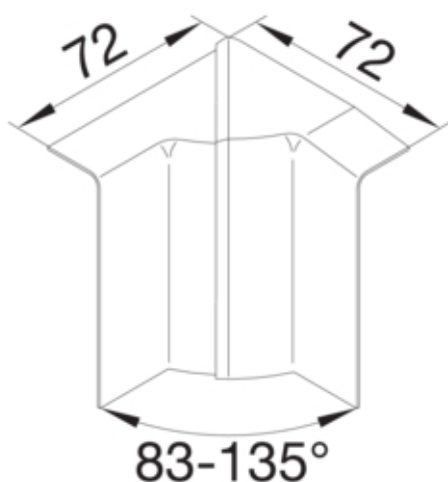

Cot interior SL20080, sucupira

SL200804D6

Arhitectura

Tip de montaj	Blocat
---------------	--------

Capac, usa

Secțiune superioara cu garnitura de etansare	Nu
--	----

Materiale

Culoare	Sucupira
Material	ABS
Grup materiale	Plastic
Suprafata	imprimat

Dimensiuni

Înălțimea canalului	80 mm
Latimea canalului	20 mm

Montare

Folie de protectie	Nu
Doza pardoseala	-

Setari

Distanța de detectie	83/135 °
----------------------	----------

Accesorii incluse

Configurare accesorii	Piesa fasonata pentru capac
-----------------------	-----------------------------