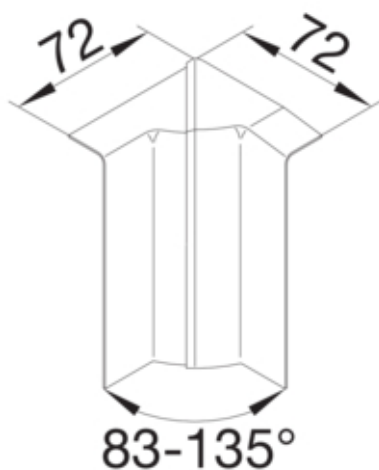

Cot interior SL20115, RAL9010

SL2011549010

Arhitectura

Tip de montaj	Blocat
---------------	--------

Capac, usa

Secțiune superioara cu garnitura de etansare	Nu
--	----

Materiale

Culoare RAL	RAL 9010 - alb pur
Culoare	alb pur
Material	ABS
Grup materiale	Plastic
Suprafata	netratat

Dimensiuni

Înălțimea canalului	115 mm
Latimea canalului	20 mm

Montare

Folie de protectie	Nu
Doza pardoseala	-

Setari

Distanța de detectie	83/135 °
----------------------	----------

Accesorii incluse

Configurare accesorii	Piesa fasonata pentru capac
-----------------------	-----------------------------