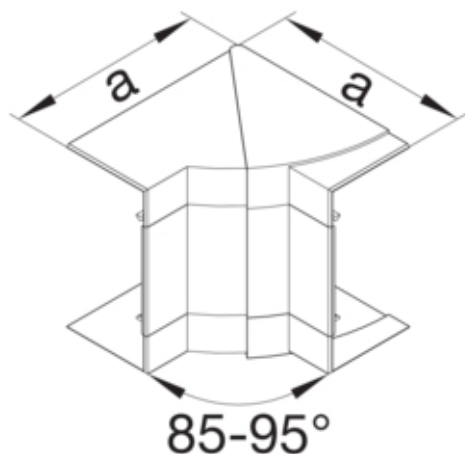

Cot interior, BRS65130, PC/ABS fara halogen RAL7035

BRS651304H7035

Arhitectura

Tip de montaj	Fixat cu cleme
---------------	----------------

Conectivitate

Conexiune de canal	fara cuplu
--------------------	------------

Capac, usa

Sectiune superioara cu garnitura de etansare	Nu
--	----

Materiale

Culoare RAL	RAL 7035 - gri deschis
Culoare	gri deschis
Material	PC - ABS fara continut de halogen
Grup materiale	Plastic
Suprafata	netratat

Dimensiuni

Înaltimea canalului	66 mm
Latimea canalului	130 mm
Masura a	143 mm

Montare

Orificii în podea	Nu
Folie de protectie	Nu
Doza pardoseala	-

Setari

Distanta de detectie	85/95 °
----------------------	---------