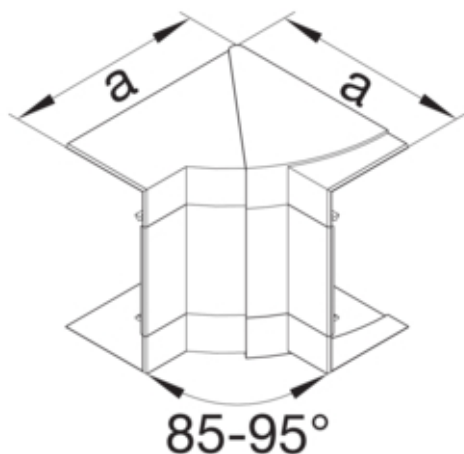

Cot interior, BRS65130, PC/ABS fara halogen RAL9001

BRS651304H9001

Arhitectura

Tip de montaj	Fixat cu cleme
---------------	----------------

Conectivitate

Conexiune de canal	fara cuplu
--------------------	------------

Capac, usa

Sectiune superioara cu garnitura de etansare	Nu
--	----

Materiale

Culoare RAL	RAL 9001 - crem
Culoare	alb cremos
Material	PC - ABS fara continut de halogen
Grup materiale	Plastic
Suprafata	netratat

Dimensiuni

Înaltimea canalului	66 mm
Latimea canalului	130 mm
Masura a	143 mm

Montare

Orificii în podea	Nu
Folie de protectie	Nu
Doza pardoseala	-

Setari

Distanta de detectie	85/95 °
----------------------	---------