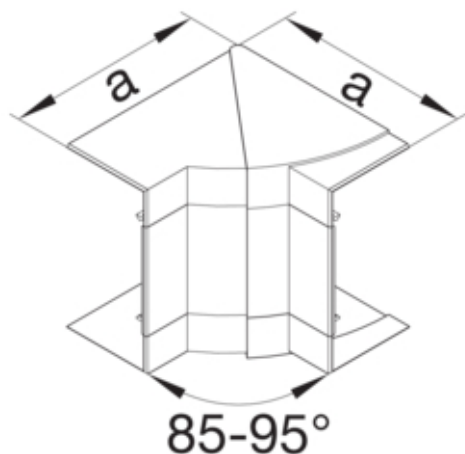

Cot interior, BRS65130, PC/ABS fara halogen RAL9010

BRS651304H9010

Arhitectura

Tip de montaj	Fixat cu cleme
---------------	----------------

Conectivitate

Conexiune de canal	fara cuplu
--------------------	------------

Capac, usa

Sectiune superioara cu garnitura de etansare	Nu
--	----

Materiale

Culoare RAL	RAL 9010 - alb pur
Culoare	alb pur
Material	PC - ABS fara continut de halogen
Grup materiale	Plastic
Suprafata	netratat

Dimensiuni

Înaltimea canalului	66 mm
Latimea canalului	130 mm
Masura a	143 mm

Montare

Orificii în podea	Nu
Folie de protectie	Nu
Doza pardoseala	-

Setari

Distanta de detectie	85/95 °
----------------------	---------