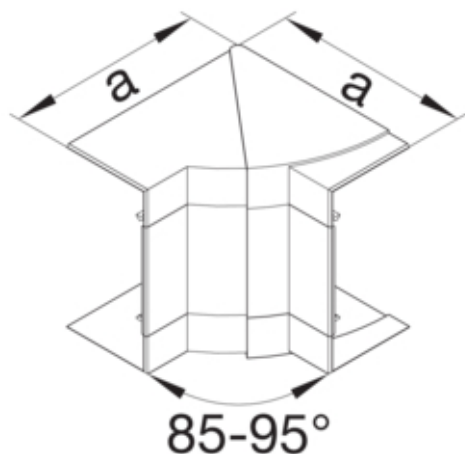

Cot interior, BRS65210, PC/ABS fara halogen RAL7035

BRS652104H7035

Arhitectura

Tip de montaj	Fixat cu cleme
---------------	----------------

Conectivitate

Conexiune de canal	fara cuplu
--------------------	------------

Capac, usa

Sectiune superioara cu garnitura de etansare	Nu
--	----

Materiale

Culoare RAL	RAL 7035 - gri deschis
Culoare	gri deschis
Material	PC - ABS fara continut de halogen
Grup materiale	Plastic
Suprafata	netratat

Dimensiuni

Înaltimea canalului	66 mm
Latimea canalului	210 mm
Masura a	143 mm

Montare

Orificii în podea	Nu
Folie de protectie	Nu
Doza pardoseala	-

Setari

Distanta de detectie	85/95 °
----------------------	---------