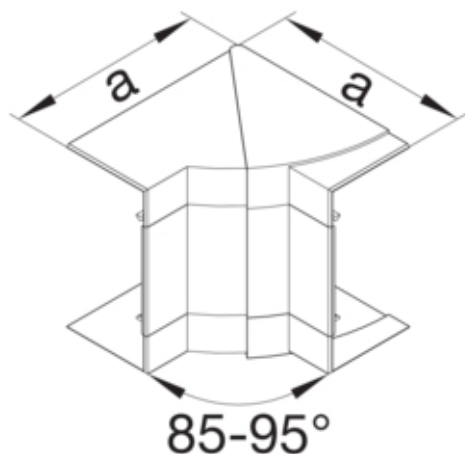

Cot interior, BRS65210, PC/ABS fara halogen RAL9001

BRS652104H9001

Arhitectura

Tip de montaj	Fixat cu cleme
---------------	----------------

Conectivitate

Conexiune de canal	fara cuplu
--------------------	------------

Capac, usa

Sectiune superioara cu garnitura de etansare	Nu
--	----

Materiale

Culoare RAL	RAL 9001 - crem
Culoare	alb cremos
Material	PC - ABS fara continut de halogen
Grup materiale	Plastic
Suprafata	netratat

Dimensiuni

Înaltimea canalului	66 mm
Latimea canalului	210 mm
Masura a	143 mm

Montare

Orificii în podea	Nu
Folie de protectie	Nu
Doza pardoseala	-

Setari

Distanta de detectie	85/95 °
----------------------	---------