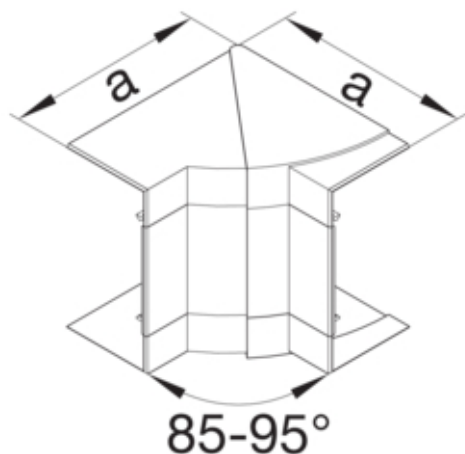

Arhitectura

Tip de montaj	Fixat cu cleme

Conectivitate

Conexiune de canal	fara cuplu

Capac, usa

Sectiune superioara cu garnitura de etansare	Nu

Materiale

Culoare RAL	RAL 9010 - alb pur
Culoare	alb pur
Material	PC - ABS fara continut de halogen
Grup materiale	Plastic
Suprafata	netratat

Dimensiuni

Înaltimea canalului	66 mm
Latimea canalului	210 mm
Masura a	143 mm

Montare

Orificii în podea	Nu
Folie de protectie	Nu
Doza pardoseala	-

Setari

Distanta de detectie	85/95 °

Accesorii incluse

Configurare accesorii	Piesa fasonata pentru capac