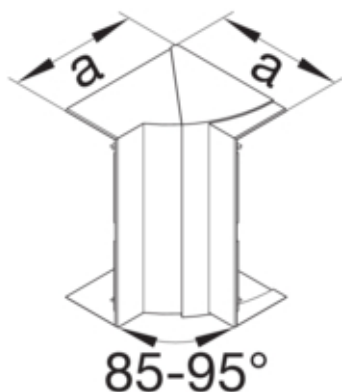

Cot interior, BRS65210D, PC/ABS fara halogen RAL7035

BRS652104DH7035

Arhitectura

Tip de montaj	Fixat cu cleme
---------------	----------------

Conectivitate

Conexiune de canal	fara cuplu
--------------------	------------

Capac, usa

Sectiune superioara cu garnitura de etansare	Nu
--	----

Materiale

Culoare RAL	RAL 7035 - gri deschis
Culoare	gri deschis
Material	PC - ABS fara continut de halogen
Grup materiale	Plastic
Suprafata	netratat

Dimensiuni

Înaltimea canalului	66 mm
Latimea canalului	210 mm
Masura a	143 mm

Montare

Orificii în podea	Nu
Folie de protectie	Nu
Doza pardoseala	-

Setari

Distanța de detectie	85/95 °
----------------------	---------