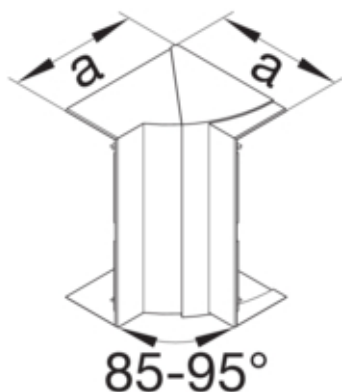

Cot interior, BRS65210D, PC/ABS fara halogen RAL9001

BRS652104DH9001

Arhitectura

Tip de montaj	Fixat cu cleme
---------------	----------------

Conectivitate

Conexiune de canal	fara cuplu
--------------------	------------

Capac, usa

Sectiune superioara cu garnitura de etansare	Nu
--	----

Materiale

Culoare RAL	RAL 9001 - crem
Culoare	alb cremos
Material	PC - ABS fara continut de halogen
Grup materiale	Plastic
Suprafata	netratat

Dimensiuni

Înaltimea canalului	66 mm
Latimea canalului	210 mm
Masura a	143 mm

Montare

Orificii în podea	Nu
Folie de protectie	Nu
Doza pardoseala	-

Setari

Distanța de detectie	85/95 °
----------------------	---------