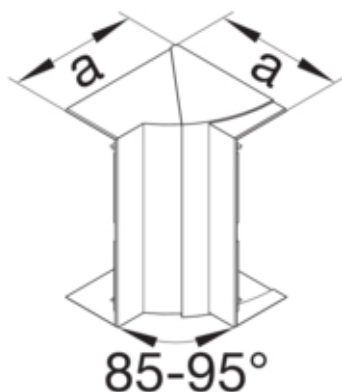

Cot interior, BRS65210D, PC/ABS fara halogen RAL9010

BRS652104DH9010

Arhitectura

Tip de montaj	Fixat cu cleme
---------------	----------------

Conectivitate

Conexiune de canal	fara cuplu
--------------------	------------

Capac, usa

Sectiune superioara cu garnitura de etansare	Nu
--	----

Material

Culoare RAL	RAL 9010 - alb pur
Culoare	alb pur
Material	PC - ABS fara continut de halogen
Grup materiale	Plastic
Suprafata	netratat

Dimensiuni

Înaltimea canalului	66 mm
Latimea canalului	210 mm
Masura a	143 mm

Montare

Orificii în podea	Nu
Folie de protectie	Nu
Doza pardoseala	-

Setari

Distanta de detectie	85/95 °
----------------------	---------