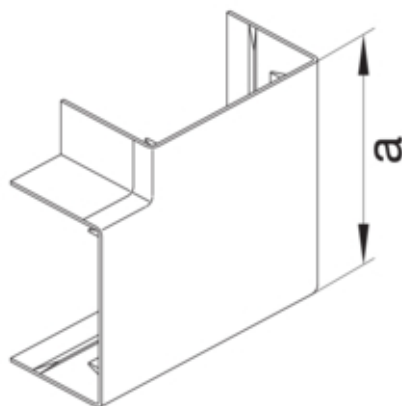

Cot plan 60x90 RAL9010

LFF600959010

Arhitectura

Tip de montaj	Fixat cu cleme
---------------	----------------

Funcții

Protectie împotriva incendiilor conform DIN 4102-12	Nu
---	----

Capac, usa

Sectiune superioara cu garnitura de etansare	Nu
--	----

Materiale

Culoare RAL	RAL 9010 - alb pur
Culoare	alb pur
Material	PC - ABS fara continut de halogen
Grup materiale	Plastic
Suprafata	netratat

Dimensiuni

Înălțimea canalului	60 mm
Latimea canalului	90 mm
Masura a	128 mm

Montare

Orificii în podea	Nu
Folie de protectie	Nu
Doza pardoseala	-

Setari

Distanța de detectie	83/97 °
----------------------	---------

Accesorii incluse

Configurare accesorii	Piesa fasonata pentru capac
-----------------------	-----------------------------