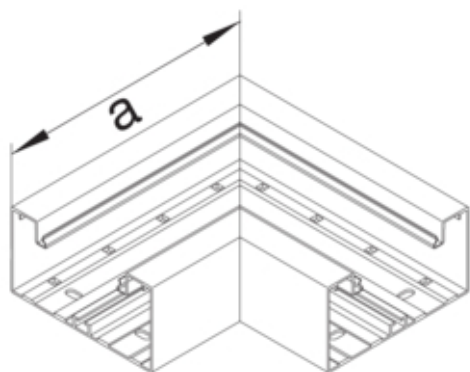

Cot plan BRA65130, aluminiu, RAL9010

BRA6513059010

Arhitectura

Tip de montaj	Fixat cu cleme
---------------	----------------

Conectivitate

Conexiune de canal	fara cuplu
--------------------	------------

Capac, usa

Sectiune superioara cu garnitura de etansare	Nu
Numarul capacelor utilizabile	1

Materiale

Culoare RAL	RAL 9010 - alb pur
Culoare	alb pur
Material	Aluminiu
Grup materiale	aluminiu
Suprafata	brut

Dimensiuni

Înaltimea canalului	68 mm
Latimea canalului	130 mm
Masura a	210 mm

Montare

Orificii în podea	Da
Folie de protectie	Da
Doza pardoseala	-

Setari

Distanța de detectie	90 °
----------------------	------

Accesorii incluse