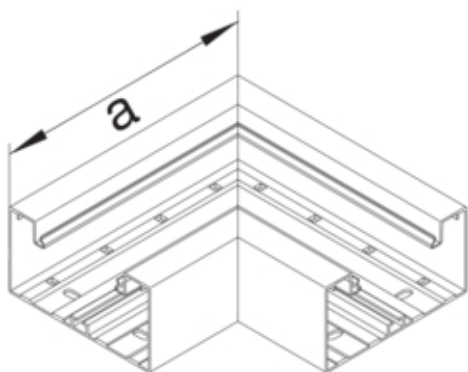

Cot plan BRA65170, aluminiu, 80mm, ELN

BRA651705ELN

#### Dimensiuni

Înaltimea canalului	68 mm
Latimea canalului	170 mm
Masura a	250 mm