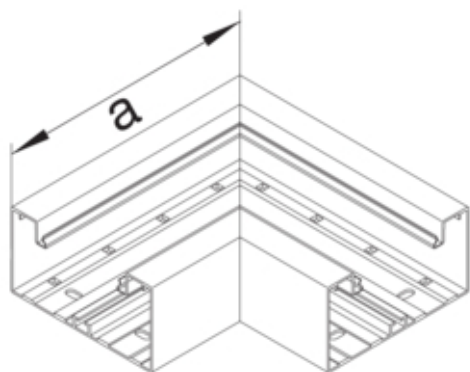

Arhitectura

Tip de montaj	Fixat cu cleme

Conectivitate

Conexiune de canal	fara cuplu

Capac, usa

Sectiune superioara cu garnitura de etansare	Nu
Numarul capacelor utilizabile	1

Materiale

Culoare RAL	RAL 9010 - alb pur
Culoare	alb pur
Material	Aluminiu
Grup materiale	aluminiu
Suprafata	brut

Dimensiuni

Înaltimea canalului	68 mm
Latimea canalului	170 mm
Masura a	250 mm

Montare

Orificii în podea	Da
Folie de protectie	Da
Doza pardoseala	-

Setari

Distanța de detectie	90 °

Accesorii incluse

Configurare accesorii	Sectiune inferioara