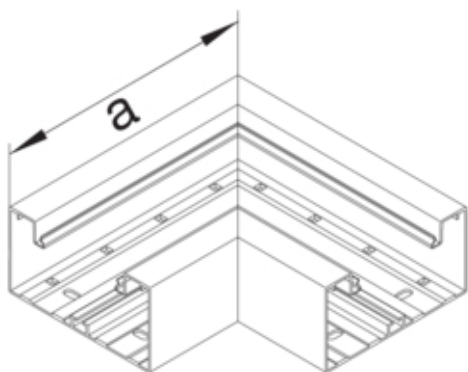

Cot plan BRA65170B, aluminiu, 120mm, ELN

BRA651705BELN

Arhitectura

Tip de montaj	Fixat cu cleme
---------------	----------------

Conectivitate

Conexiune de canal	fara cuplu
--------------------	------------

Capac, usa

Sectiune superioara cu garnitura de etansare	Nu
Numarul capacelor utilizabile	1

Materiale

Culoare	Aluminiu
Material	Aluminiu
Grup materiale	aluminiu
Suprafata	anodizat/eloxat

Dimensiuni

Înaltimea canalului	68 mm
Latimea canalului	170 mm
Masura a	250 mm