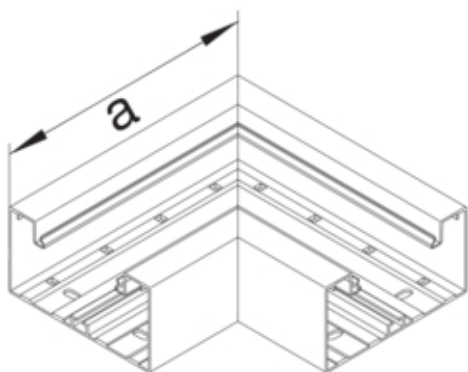

Cot plan BRA65170B, aluminiu, 120mm, RAL9010

BRA651705B9010

#### Dimensiuni

Înaltimea canalului	68 mm
Latimea canalului	170 mm
Masura a	250 mm