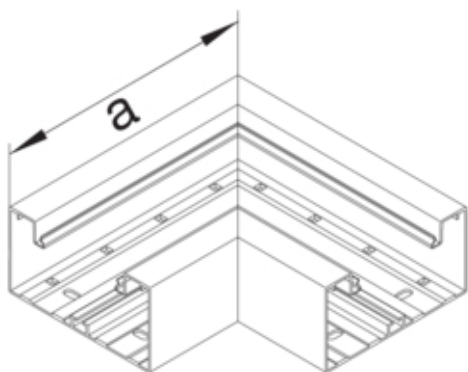

Cot plan BRA65210, aluminiu, 80mm, ELN

BRA652105ELN

Arhitectura

Tip de montaj	Fixat cu cleme
---------------	----------------

Conectivitate

Conexiune de canal	fara cuplu
--------------------	------------

Capac, usa

Sectiune superioara cu garnitura de etansare	Nu
Numarul capacelor utilizabile	1

Materiale

Culoare	Aluminiu
Material	Aluminiu
Grup materiale	aluminiu
Suprafata	anodizat/eloxat

Dimensiuni

Înaltimea canalului	68 mm
Latimea canalului	210 mm
Masura a	290 mm