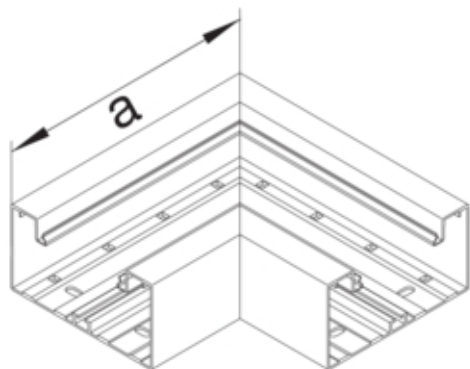

Cot plan BRA65210, aluminiu, 80mm, RAL9010

Arhitectura

Tip de montaj	Fixat cu cleme
---------------	----------------

Conectivitate

Conexiune de canal	fara cuplu
--------------------	------------

Capac, usa

Sectiune superioara cu garnitura de etansare	Nu
Numarul capacelor utilizabile	1

Materiale

Culoare RAL	RAL 9010 - alb pur
Culoare	alb pur
Material	Aluminiu
Grup materiale	aluminiu
Suprafata	brut

Dimensiuni

Înaltimea canalului	68 mm
Latimea canalului	210 mm
Masura a	290 mm

Montare

Orificii în podea	Da
Folie de protectie	Nu
Doza pardoseala	-

Setari

Distanța de detectie	90 °
----------------------	------

Accesorii incluse