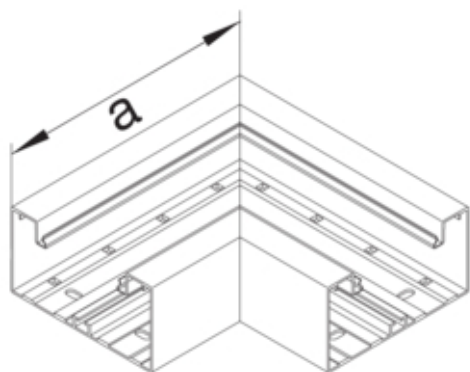

Cot plan BRA65210B, aluminiu, 120mm, ELN

BRA652105BELN

Arhitectura

Tip de montaj	Fixat cu cleme
---------------	----------------

Conectivitate

Conexiune de canal	fara cuplu
--------------------	------------

Capac, usa

Sectiune superioara cu garnitura de etansare	Nu
Numarul capacelor utilizabile	1

Materiale

Culoare	Aluminiu
Material	Aluminiu
Grup materiale	aluminiu
Suprafata	anodizat/eloxat

Dimensiuni

Înaltimea canalului	68 mm
Latimea canalului	210 mm
Masura a	290 mm