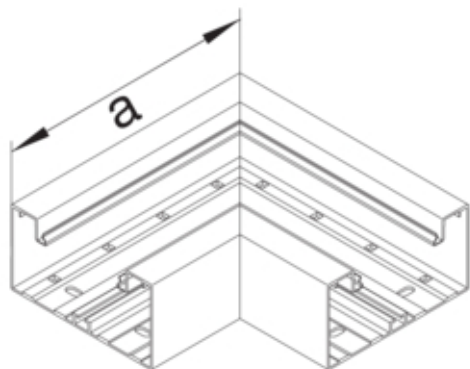

Cot plan BRA65210B, aluminiu, 120mm, RAL9010

Arhitectura

Tip de montaj	Fixat cu cleme
---------------	----------------

Conectivitate

Conexiune de canal	fara cuplu
--------------------	------------

Capac, usa

Sectiune superioara cu garnitura de etansare	Nu
Numarul capacelor utilizabile	1

Materiale

Culoare RAL	RAL 9010 - alb pur
Culoare	alb pur
Material	Aluminiu
Grup materiale	aluminiu
Suprafata	brut

Dimensiuni

Înaltimea canalului	68 mm
Latimea canalului	210 mm
Masura a	290 mm

Montare

Orificii în podea	Da
Folie de protectie	Nu
Doza pardoseala	-

Setari

Distanța de detectie	90 °
----------------------	------

Accesorii incluse