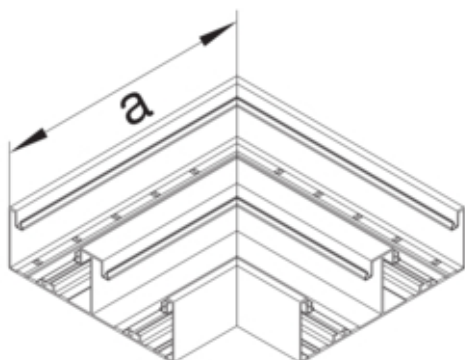

Cot plan BRA65210D, aluminiu, 2x80mm, ELN

BRA652105DELN

Arhitectura

Tip de montaj	Fixat cu cleme
---------------	----------------

Conectivitate

Conexiune de canal	fara cuplu
--------------------	------------

Capac, usa

Sectiune superioara cu garnitura de etansare	Nu
Numarul capacelor utilizabile	2

Materiale

Culoare	Aluminiu
Material	Aluminiu
Grup materiale	aluminiu
Suprafata	anodizat/eloxat

Dimensiuni

Înaltimea canalului	68 mm
Latimea canalului	210 mm
Masura a	290 mm