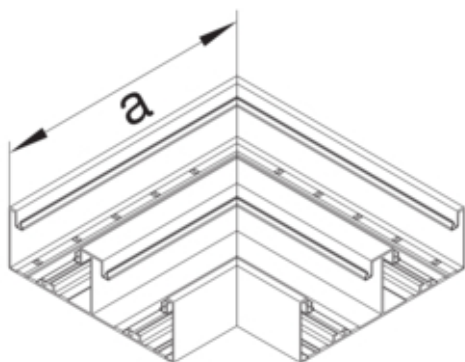

Cot plan BRA65210D, aluminiu, 2x80mm, RAL9010

BRA652105D9010

Arhitectura

Tip de montaj	Fixat cu cleme
---------------	----------------

Conectivitate

Conexiune de canal	fara cuplu
--------------------	------------

Capac, usa

Sectiune superioara cu garnitura de etansare	Nu
Numarul capacelor utilizabile	2

Materiale

Culoare RAL	RAL 9010 - alb pur
Culoare	alb pur
Material	Aluminiu
Grup materiale	aluminiu
Suprafata	brut

Dimensiuni

Înaltimea canalului	68 mm
Latimea canalului	210 mm
Masura a	290 mm

Montare

Orificii în podea	Da
Folie de protectie	Da
Doza pardoseala	-

Setari

Distanța de detectie	90 °
----------------------	------