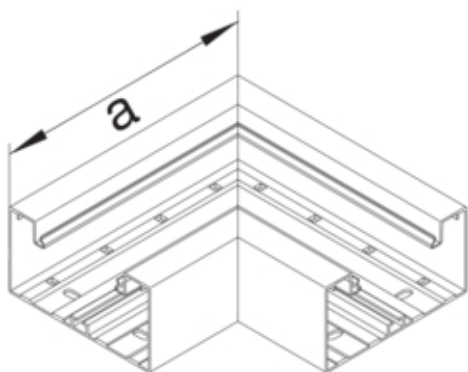

Cot plan BRA85130, aluminiu, 80mm, ELN

BRA851305ELN

Arhitectura

Tip de montaj	Fixat cu cleme
---------------	----------------

Conectivitate

Conexiune de canal	fara cuplu
--------------------	------------

Capac, usa

Sectiune superioara cu garnitura de etansare	Nu
Numarul capacelor utilizabile	1

Materiale

Culoare	Aluminiu
Material	Aluminiu
Grup materiale	aluminiu
Suprafata	anodizat/eloxat

Dimensiuni

Înaltimea canalului	85 mm
Latimea canalului	130 mm
Masura a	210 mm