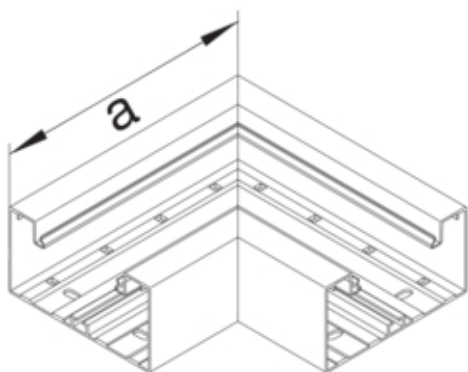

Cot plan BRA85130, aluminiu, 80mm, RAL9010

BRA8513059010

#### Dimensiuni

Înaltimea canalului	85 mm
Latimea canalului	130 mm
Masura a	210 mm