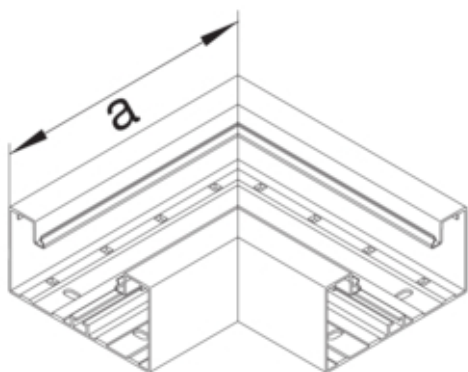

Cot plan BRA85170, aluminiu, 80mm, ELN

BRA851705ELN

Arhitectura

Tip de montaj	Fixat cu cleme
---------------	----------------

Conectivitate

Conexiune de canal	fara cuplu
--------------------	------------

Capac, usa

Sectiune superioara cu garnitura de etansare	Nu
Numarul capacelor utilizabile	1

Materiale

Culoare	Aluminiu
Material	Aluminiu
Grup materiale	aluminiu
Suprafata	anodizat/eloxat

Dimensiuni

Înaltimea canalului	85 mm
Latimea canalului	170 mm
Masura a	250 mm