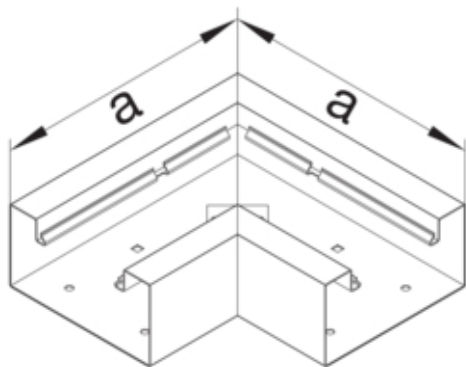

Cot plan BRS100130, oțel, RAL9010

BRS10013059010

Arhitectura

Tip de montaj	Fixat cu cleme
---------------	----------------

Conectivitate

Conexiune de canal	fara cuplu
--------------------	------------

Capac, usa

Sectiune superioara cu garnitura de etansare	Nu
Numarul capacelor utilizabile	1

Materiale

Culoare RAL	RAL 9010 - alb pur
Culoare	alb pur
Material	Tabla de oțel
Grup materiale	Oțel
Suprafata	brut

Dimensiuni

Înălțimea canalului	100 mm
Latimea canalului	130 mm
Masura a	210 mm

Montare

Orificii în podea	Da
Folie de protectie	Nu
Doza pardoseala	-

Setari

Distanța de detectie	90 °
----------------------	------

Accesorii incluse