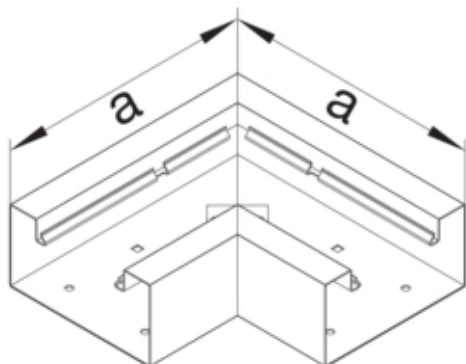

Cot plan BRS100170, oțel, RAL9010

BRS10017059010

Arhitectura

Tip de montaj	Fixat cu cleme
---------------	----------------

Conectivitate

Conexiune de canal	fara cuplu
--------------------	------------

Capac, usa

Sectiune superioara cu garnitura de etansare	Nu
Numarul capacelor utilizabile	1

Materiale

Culoare RAL	RAL 9010 - alb pur
Culoare	alb pur
Material	Tabla de oțel
Grup materiale	Oțel
Suprafata	brut

Dimensiuni

Înălțimea canalului	100 mm
Latimea canalului	170 mm
Masura a	250 mm

Montare

Orificii în podea	Da
Folie de protectie	Nu
Doza pardoseala	-

Setari

Distanța de detectie	90 °
----------------------	------

Accesorii incluse