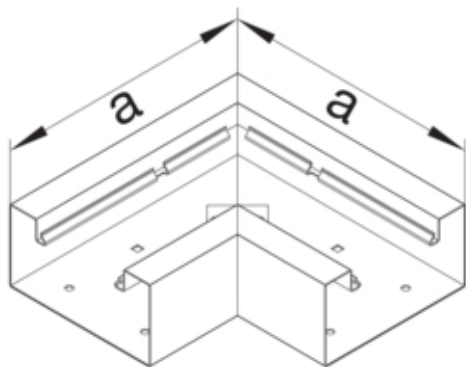

Cot plan BRS100210B, oțel, RAL9010

BRS1002105B9010

Arhitectura

Tip de montaj	Fixat cu cleme
---------------	----------------

Conectivitate

Conexiune de canal	fara cuplu
--------------------	------------

Capac, usa

Sectiune superioara cu garnitura de etansare	Nu
Numarul capacelor utilizabile	1

Materiale

Culoare RAL	RAL 9010 - alb pur
Culoare	alb pur
Material	Tabla de oțel
Grup materiale	Oțel
Suprafata	brut

Dimensiuni

Înălțimea canalului	100 mm
Latimea canalului	210 mm
Masura a	290 mm

Montare

Orificii în podea	Da
Folie de protectie	Nu
Doza pardoseala	-

Setari

Distanța de detectie	90 °
----------------------	------

Accesorii incluse