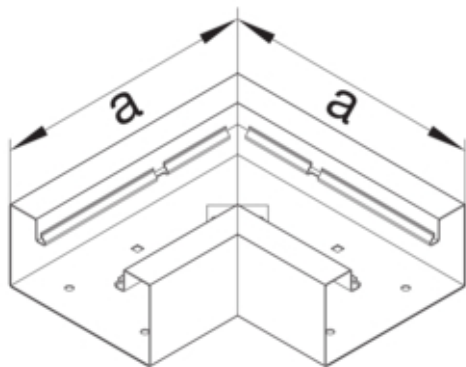

Cot plan BRS65100, oțel, RAL9010

BRS6510059010

Arhitectura

Tip de montaj	Fixat cu cleme
---------------	----------------

Conectivitate

Conexiune de canal	fara cuplu
--------------------	------------

Capac, usa

Sectiune superioara cu garnitura de etansare	Nu
Numarul capacelor utilizabile	1

Materiale

Culoare RAL	RAL 9010 - alb pur
Culoare	alb pur
Material	Tabla de oțel
Grup materiale	Oțel
Suprafata	brut

Dimensiuni

Înaltimea canalului	66 mm
Latimea canalului	100 mm
Masura a	180 mm

Montare

Orificii în podea	Da
Folie de protectie	Nu
Doza pardoseala	-

Setari

Distanța de detectie	90 °
----------------------	------

Accesorii incluse