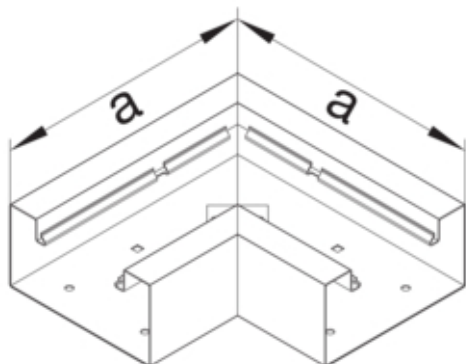

## Cot plan BRS65130, oțel, galvanizat

### Dimensiuni

Înălțimea canalului	66 mm
Latimea canalului	130 mm
Masura a	210 mm