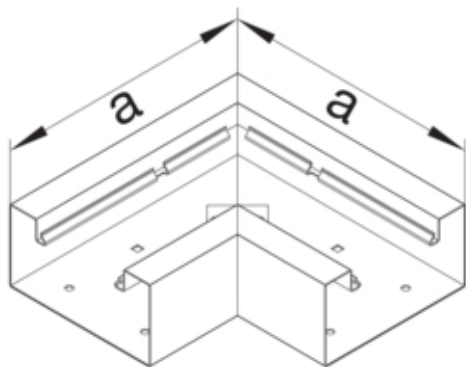

Cot plan BRS65130, oțel, RAL7035

BRS6513057035

Arhitectura

| | |
|---------------|----------------|
| Tip de montaj | Fixat cu cleme |
|---------------|----------------|

Conectivitate

| | |
|--------------------|------------|
| Conexiune de canal | fara cuplu |
|--------------------|------------|

Capac, usa

| | |
|--|----|
| Sectiune superioara cu garnitura de etansare | Nu |
| Numarul capacelor utilizabile | 1 |

Materiale

| | |
|----------------|------------------------|
| Culoare RAL | RAL 7035 - gri deschis |
| Culoare | gri deschis |
| Material | Tabla de oțel |
| Grup materiale | Oțel |
| Suprafata | brut |

Dimensiuni

| | |
|---------------------|--------|
| Înălțimea canalului | 66 mm |
| Latimea canalului | 130 mm |
| Masura a | 210 mm |

Montare

| | |
|--------------------|----|
| Orificii în podea | Da |
| Folie de protectie | Nu |
| Doza pardoseala | - |