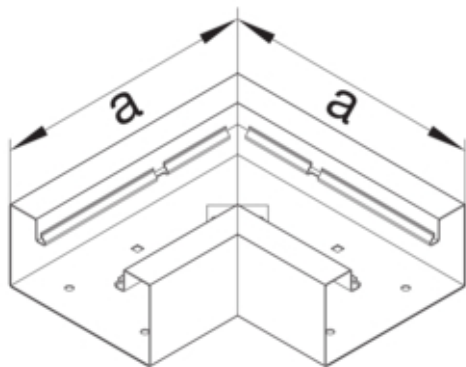

Arhitectura

Tip de montaj	Fixat cu cleme

Conectivitate

Conexiune de canal	fara cuplu

Capac, usa

Sectiune superioara cu garnitura de etansare	Nu
Numarul capacelor utilizabile	1

Materiale

Culoare RAL	RAL 9001 - crem
Culoare	alb cremos
Material	Tabla de oțel
Grup materiale	Oțel
Suprafata	brut

Dimensiuni

Înaltimea canalului	66 mm
Latimea canalului	130 mm
Masura a	210 mm

Montare

Orificii în podea	Da
Folie de protectie	Nu
Doza pardoseala	-

Setari

Distanța de detectie	90 °

Accesorii incluse

Configurare accesorii	Sectiune inferioara