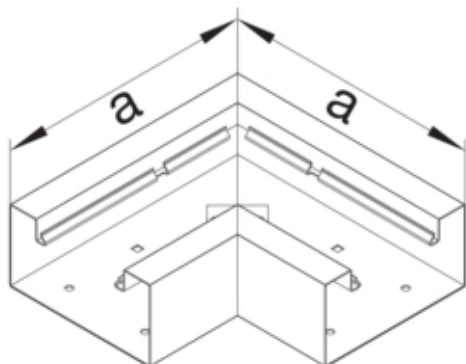

Cot plan BRS65170, oțel, RAL7035

BRS6517057035

Arhitectura

Tip de montaj	Fixat cu cleme
---------------	----------------

Conectivitate

Conexiune de canal	fara cuplu
--------------------	------------

Capac, usa

Sectiune superioara cu garnitura de etansare	Nu
Numarul capacelor utilizabile	1

Materiale

Culoare RAL	RAL 7035 - gri deschis
Culoare	gri deschis
Material	Tabla de oțel
Grup materiale	Oțel
Suprafata	brut

Dimensiuni

Înaltimea canalului	66 mm
Latimea canalului	170 mm
Masura a	250 mm

Montare

Orificii în podea	Da
Folie de protectie	Nu
Doza pardoseala	-

Setari

Distanța de detectie	90 °
----------------------	------