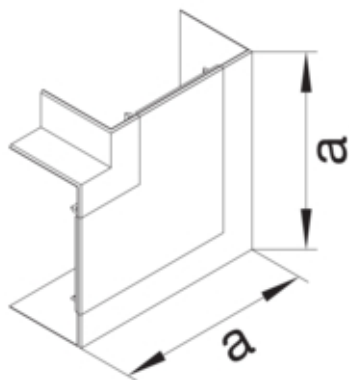

Cot plan BRS65170, PC/ABS fara halogen, en, RAL9001

BRS651705H9001

Arhitectura

Tip de montaj	Fixat cu cleme
---------------	----------------

Conectivitate

Conexiune de canal	fara cuplu
--------------------	------------

Capac, usa

Sectiune superioara cu garnitura de etansare	Nu
--	----

Materiale

Culoare RAL	RAL 9001 - crem
Culoare	alb cremos
Material	PC - ABS fara continut de halogen
Grup materiale	Plastic
Suprafata	netratat

Dimensiuni

Înaltimea canalului	66 mm
Latimea canalului	170 mm
Masura a	205 mm

Montare

Orificii în podea	Nu
Folie de protectie	Nu
Doza pardoseala	-

Setari

Distanta de detectie	90 °
----------------------	------